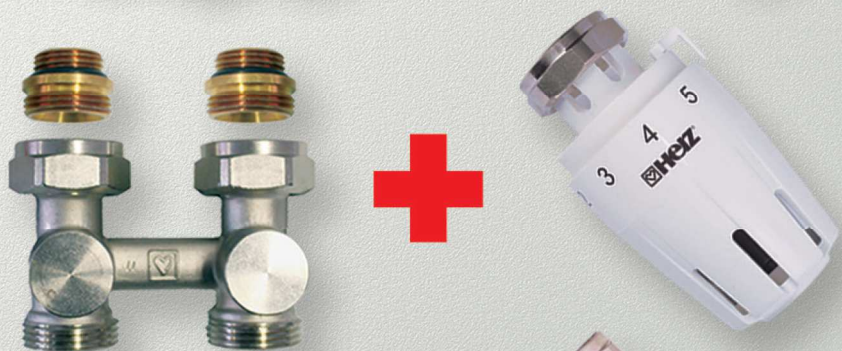

 **VYUŽIJTE AKČNÍ CENU!**

VYROBENO V RAKOUSKU

V PRAKTICKÉM BALENÍ

SETY HERZ PRO PROFESIONÁLY

SETY KLASIK

HLAVICE M30X1,5
TERMOSTATICKÝ VENTIL TS-98VHF 1/2"
ŠROUBENÍ RL-1 1/2"

PROVEDENÍ: PŘÍMÉ - SET1KLP
ROHOVÉ - SET2KLR

SETY VK

HLAVICE M30X1,5
H-ŠROUBENÍ 50MM,
1/2" NEBO 3/4" EUROKONUS

PROVEDENÍ: PŘÍMÉ - SET3VKP
ROHOVÉ - SET4VKR

HLAVICE

TERM. HLAVICE M 30X1,5 S PŘESNÝM KAPALINOVÝM ČIDLEM, 6-28°C, EN215

HERZ, S.R.O.

VÍDEŇSKÁ 264/120 B, 619 00 BRNO