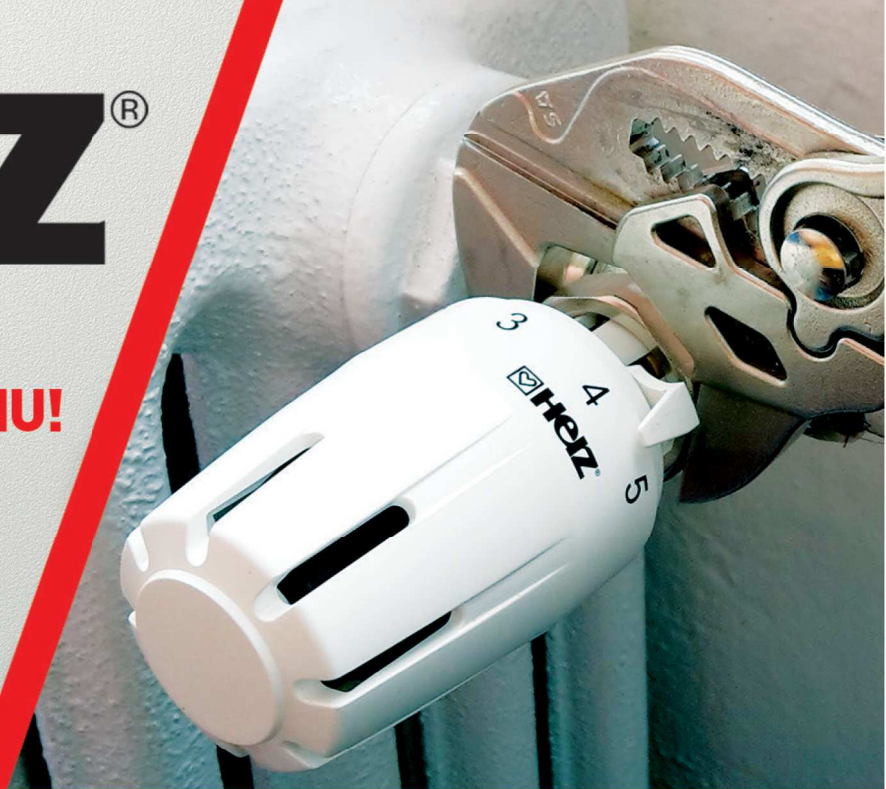

 **VYUŽIJTE AKČNÍ CENU!**

VYROBENO V RAKOUSKU

V PRAKTICKÉM BALENÍ

SETY HERZ PRO PROFESIONÁLY

SETY KLASIK

HLAVICE M30X1,5
TERMOSTATICKÝ VENTIL TS-98VHF 1/2"
ŠROUBENÍ RL-1 1/2"

PROVEDENÍ: PŘÍMÉ - SET1KLP
ROHOVÉ - SET2KLR

SETY VK

HLAVICE M30X1,5
H-ŠROUBENÍ 50MM,
1/2" NEBO 3/4" EUROKONUS

PROVEDENÍ: PŘÍMÉ - SET3VKP
ROHOVÉ - SET4VKR

HLAVICE

TERM. HLAVICE M 30X1,5 S PŘESNÝM KAPALINOVÝM ČIDLEM, 6-28°C, EN215

HERZ, S.R.O.

VÍDEŇSKÁ 264/120 B, 619 00 BRNO