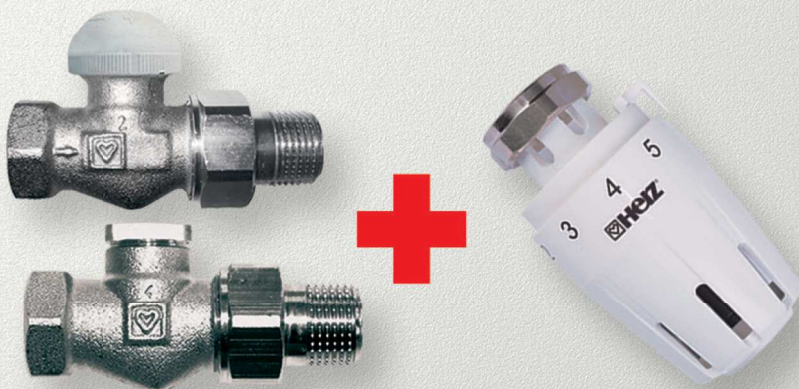

 **VYUŽIJTE AKČNÍ CENU!**

VYROBENO V RAKOUSKU

V PRAKTICKÉM BALENÍ

SETY HERZ PRO PROFESIONÁLY

SETY KLASIK

HLAVICE M30X1,5
TERMOSTATICKÝ VENTIL TS-98VHF 1/2"
ŠROUBENÍ RL-1 1/2"

PROVEDENÍ: PŘÍMÉ - SET1KLP
ROHOVÉ - SET2KLR

SETY VK

HLAVICE M30X1,5
H-ŠROUBENÍ 50MM,
1/2" NEBO 3/4" EUROKONUS

PROVEDENÍ: PŘÍMÉ - SET3VKP
ROHOVÉ - SET4VKR

HLAVICE

TERM. HLAVICE M 30X1,5 S PŘESNÝM KAPALINOVÝM ČIDLEM, 6-28°C, EN215

HERZ, S.R.O.

VÍDEŇSKÁ 264/120 B, 619 00 BRNO